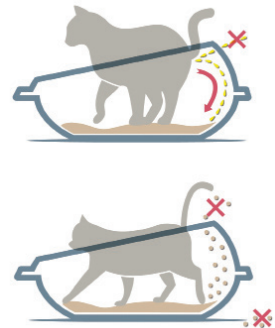

- Diseño atractivo
- Resguarda de olores desagradables
- Contiene filtro

Arenero CleanTray

Sand Tray/ Bac à sable/ Bandeja de areia/ Vassoio di sabbia

8 429083 028411 FD1200146 45 x 36 x 15,5 cm /Cleantray 45

8 429083 028428 FD1200147 57 x 40 x 19 cm /Cleantray 57

Diseño funcional para mantener un entorno limpio

Pala recogedora

Shovel/ Pelle de ramassage/ Pá apanhadora/ Paletta

8 429083 004934 FD2000024 24 cm

Paraguas/ Umbrella / parapluie / guarda-chuva / ombrello