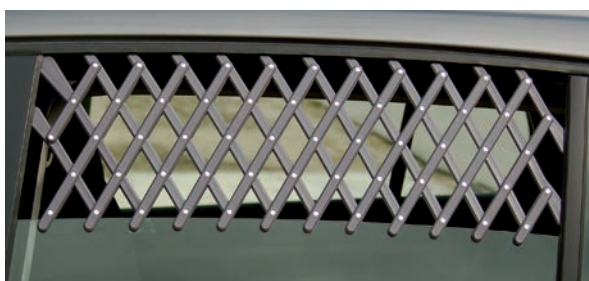

Rejilla ajustable ventana coche /
Adjustable grid window/ Grille réglable fenêtre
Grelha ajustável janela / Reticella regolabile finestra

FD1200069

S

8 429083 017613

Ancho adaptable
Adaptable width
Largeur adaptable
Largura adaptável
Larghezza adattabile