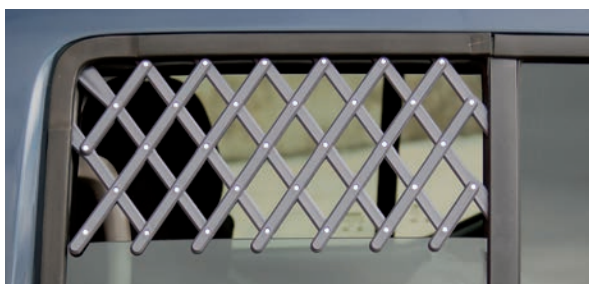

Red de seguridad separadora

Safety net / Filet de sécurité / Rede de segurança / Rete di sicurezza

FD6000065

140 x 120 cm

- Ajustable a todos los vehículos / Montaje rápido y fácil
- Adjustable to all vehicles / Easy and quick to assemble
- Ajustable à tous les véhicules / Montage rapide et facile
- Ajustável a todos os veículos / Montagem rápida e fácil
- Adattabile a tutti i veicoli / Montaggio rapido e facile